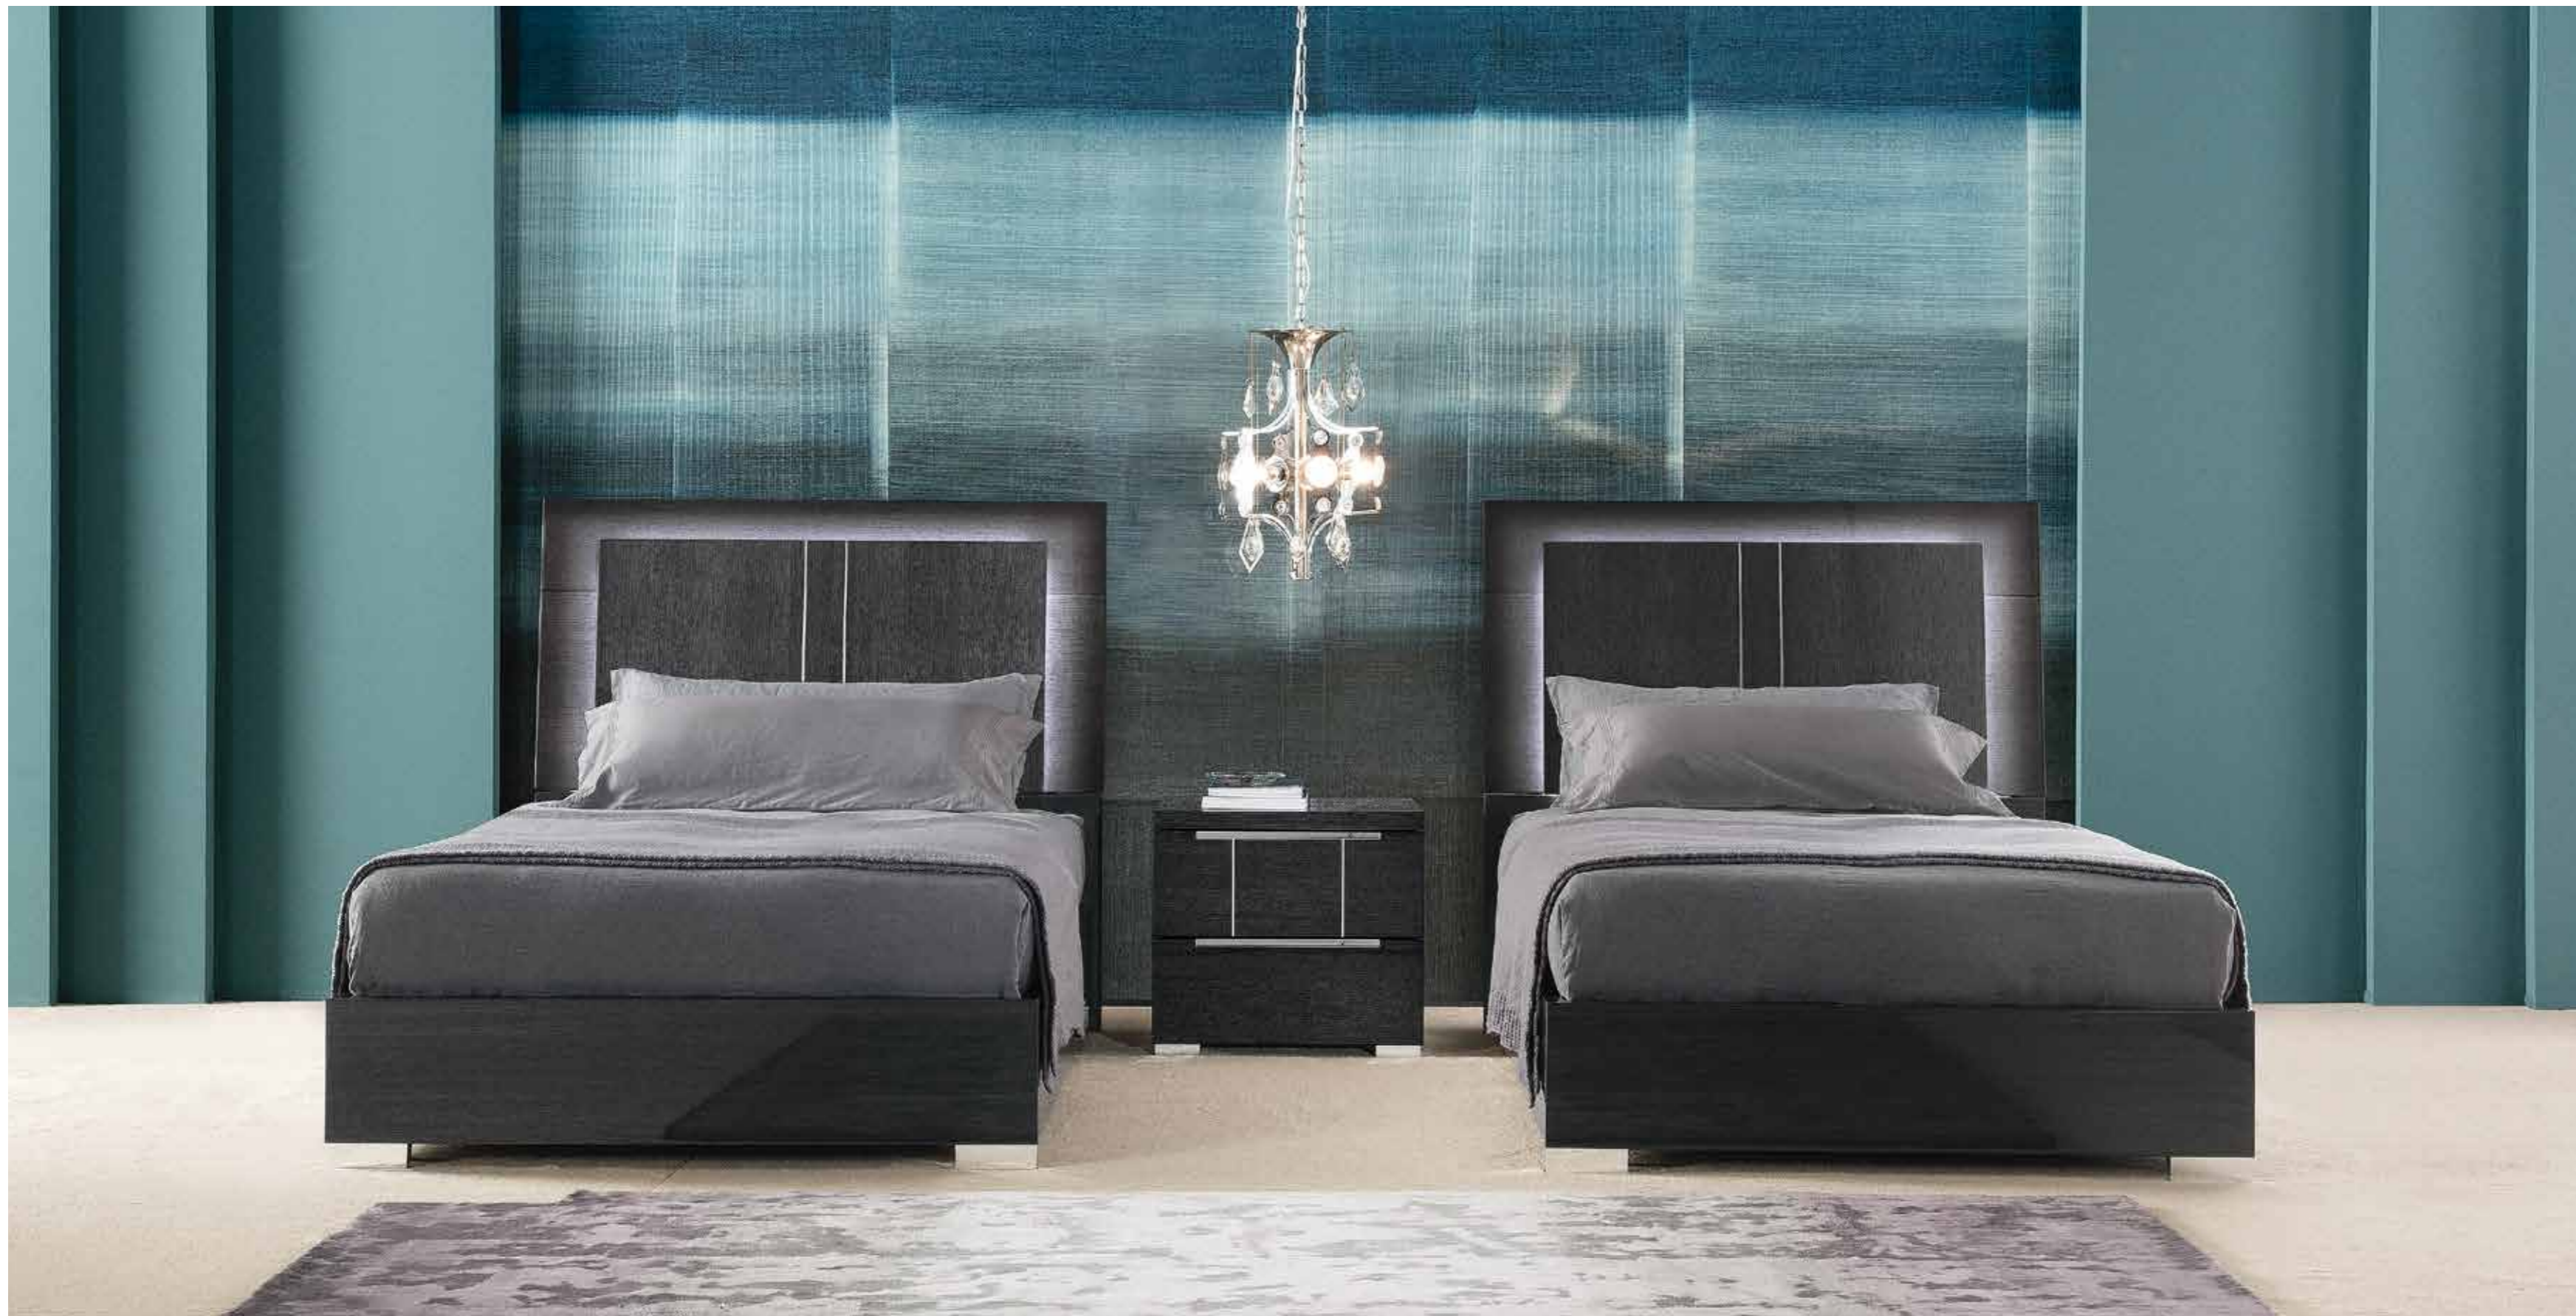

VERSILIA

Con i letti singoli Versilia diventa anche pratica cameretta o zona per ospiti.

With single beds, Versilia is also practical for a small bedroom or guest space.

Con las camas individuales, Versilia también se convierte en un cómodo dormitorio infantil o de invitados.

Avec les lits une place, Versilia devient également une pratique petite chambre à coucher ou une zone pour invités.

Die Einzelbetten von Versilia eignen sich auch für die praktische Einrichtung eines Kinder- oder Gästezimmers.

При использовании одиночных кроватей Versilia становится практичной детской комнатой или зоной для гостей.