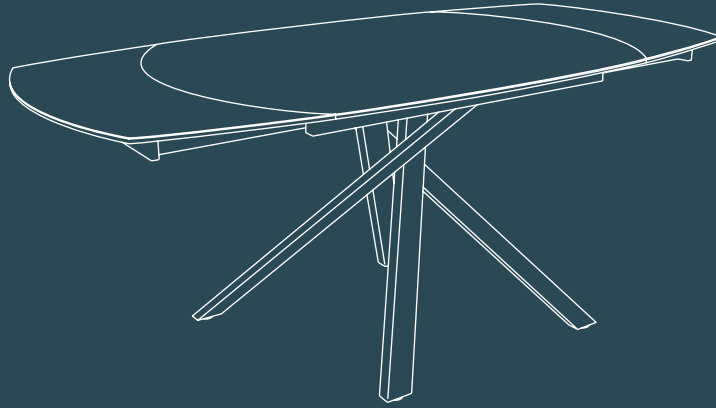

KHEOPS

TABLE DE REPAS

Plateau : Céramique sur verre épaisseur : 3 + 8 mm - 2 rallonges rétractables synchronisées
Piétement : Acier laqué noir

DT080 : Dimensions : 130/190 x 100 x 76 cm Poids Net : 99 kg

DT081 : Dimensions : 120/180 x 85 x 76 cm Poids Net : 82 kg

DT080/81 HA / SD / AR / MA

Plateau céramique havane / acier / argile / marbre mat

DINING TABLE

Top : Ceramic over glass 3 + 8 mm - Two synchronised pull-out extensions
Legs : Black lacquered steel

DT080 : Dimensions : 130/190 x 100 x 76 cm Net Weight : 99 kgs

DT081 : Dimensions : 120/180 x 85 x 76 cm Net Weight : 82 kgs

DT080/81 HA / SD / AR / MA

Tops in ceramic dark smokey brown / steel dark / argile / matt marble

ESSTISCH

3 mm Keramikplatte auf 8 mm starkem Glas - 2 synchronisierte einziehbare Verlängerungen
Gestell: Edelstahl schwarz lackiert

DT080: Abmessung: 130/190 x 100 x 76 cm Nettogewicht: 99 kg

DT08: Abmessung: 120/180 x 85 x 76 cm Nettogewicht: 82 kg