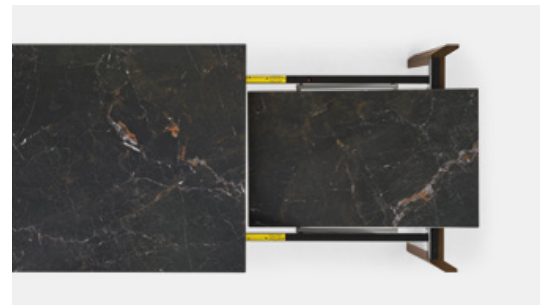

Alpha tavolo / table CS4120-R P15L / P9C • Elle sedia / chair CS2012 P15L / S7H • Terrazzo tappeto / rug CS7208

calligaris 

# Alpha

*design by Calligaris Studio*

*Cookes* | LIFE well furnished

**CS4120-R 160**

**CS4120-R 180**

**CS4120-R 220**

Alpha tavolo / table CS4120-R P15L / P9C  
Elle sedia / chair CS2012 P15L / S7H  
Opera credenza / sideboard CS6051-3 P29L / P29L / P29L  
Ionico vaso / vase CS7189-A -B  
Terrazzo tappeto / rug CS7208