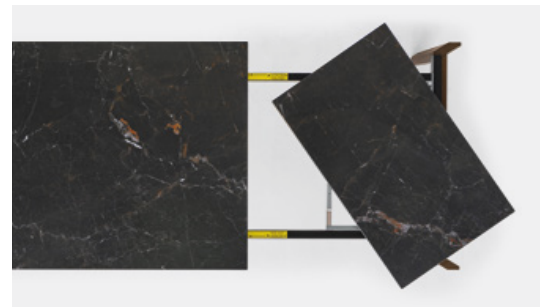

Alpha tavolo / table CS4120-R P15L / P9C • Elle sedia / chair CS2012 P15L / S7H • Terrazzo tappeto / rug CS7208

calligaris 

# Alpha

*design by Calligaris Studio*

*Cookes* | LIFE well furnished

**CS4120-R 160**

**CS4120-R 180**

**CS4120-R 220**

Alpha tavolo / table CS4120-R P15L / P9C  
Elle sedia / chair CS2012 P15L / S7H  
Opera credenza / sideboard CS6051-3 P29L / P29L / P29L  
Ionico vaso / vase CS7189-A -B  
Terrazzo tappeto / rug CS7208