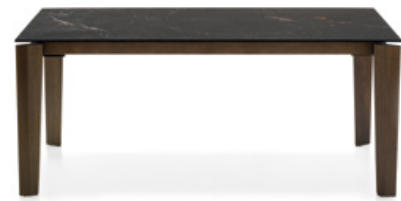

Alpha tavolo / table CS4120-R P15L / P9C • Elle sedia / chair CS2012 P15L / S7H • Terrazzo tappeto / rug CS7208

calligaris 

# Alpha

*design by Calligaris Studio*

*Cookes* | LIFE well furnished

**CS4120-R 160**

**CS4120-R 180**

**CS4120-R 220**

Alpha tavolo / table CS4120-R P15L / P9C  
Elle sedia / chair CS2012 P15L / S7H  
Opera credenza / sideboard CS6051-3 P29L / P29L / P29L  
Ionico vaso / vase CS7189-A -B  
Terrazzo tappeto / rug CS7208