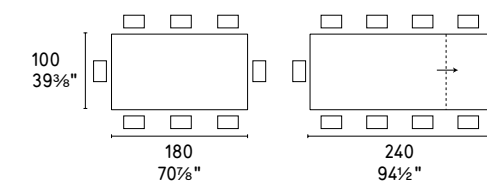

Alpha tavolo / table CS4097-R P94 / P9C

NOTA Per le combinazioni disponibili consultare il listino prezzi - **NOTE** Please check all available combinations in the price list.