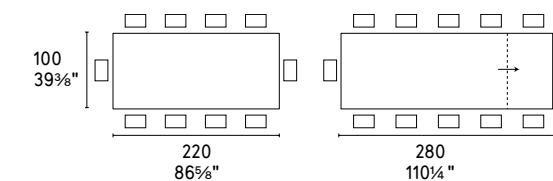

Alpha tavolo / table CS4097-R P94 / P9C

NOTA Per le combinazioni disponibili consultare il listino prezzi - **NOTE** Please check all available combinations in the price list.

Delta tavolo / table CS4097-R A P15 / GEW • Annie sedia / chair CS1848 P15 / SOJ • Mag credenza / sideboard CS6029 10A P12 / GEW • Connect tappeto / rug CS7255