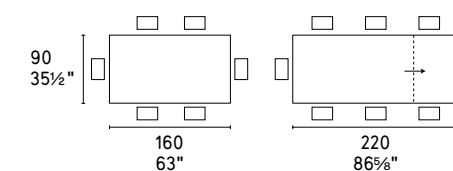

Alpha tavolo / table CS4097-R P94 / P9C

NOTA Per le combinazioni disponibili consultare il listino prezzi - **NOTE** Please check all available combinations in the price list.