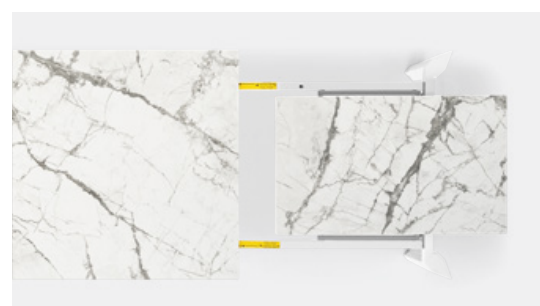

Delta

design by Calligaris Studio

Cookes | LIFE well furnished

Delta tavolo / table CS4097-R A P15 / GEW • Annie sedia / chair CS1848 P15 / SOJ • Connect tappeto / rug CS7255

CS4097-R 160

CS4097-R 180

CS4097-R 220

Alpha tavolo / table CS4097-R P94 / P9C

NOTA Per le combinazioni disponibili consultare il listino prezzi - **NOTE** Please check all available combinations in the price list.

Delta tavolo / table CS4097-R A P15 / GEW • Annie sedia / chair CS1848 P15 / SOJ • Mag credenza / sideboard CS6029 10A P12 / GEW • Connect tappeto / rug CS7255