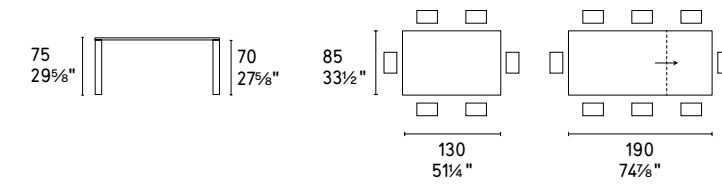

CS4139-R 130