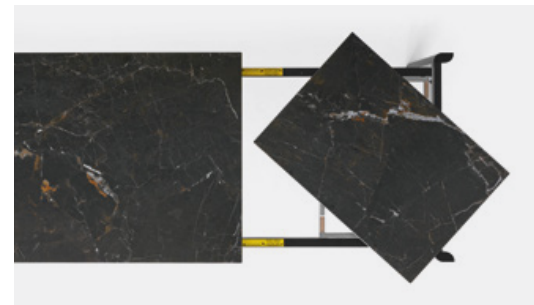

Stream tavolo / table CS4139-R P94 / P94 • Saint Tropez sedia / chair CS1855 P19W / P276 • Roche tappeto / rug CS7258

calligaris 

Stream

design by Buseti Garuti Redaelli

Cookes | LIFE well furnished

CS4139-R 130

CS4139-R 160

Stream tavolo / table CS4139-R P94 / P94 • Saint Tropez sedia / chair CS1855 P19W / P276 • Tubini vaso / vase CS7194 • Roche tappeto / rug CS7258

Suggested items

Basil

Inès

Annie

Giro

Face

Connect

Line

Stream tavolo / table CS4138-R P29L / P14C
Inès sedia / chair CS2079 P12 / S0H
Face vaso / vase CS7237-A
Balloon vaso / vase CS7239-A
Roche tappeto / rug CS7258

Stream tavolo / table CS4138-R P29L / P14C
Inès sedia / chair CS2079 P12 / S0H
Face vaso / vase CS7237-A
Balloon vaso / vase CS7239-A
Roche tappeto / rug CS7258