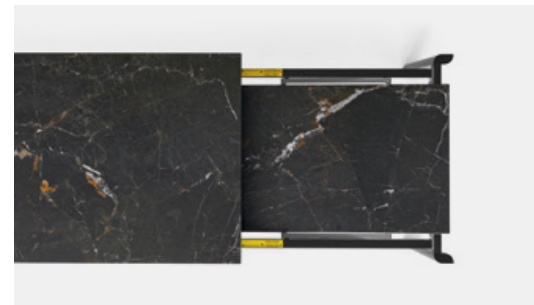

Stream tavolo / table CS4139-R P94 / P94 • Saint Tropez sedia / chair CS1855 P19W / P276 • Roche tappeto / rug CS7258

calligaris 

Stream

design by Buseti Garuti Redaelli

Cookes | LIFE well furnished

CS4139-R 130

CS4139-R 160

Stream tavolo / table CS4139-R P94 / P94 • Saint Tropez sedia / chair CS1855 P19W / P276 • Tubini vaso / vase CS7194 • Roche tappeto / rug CS7258

Suggested items

Basil

Inès

Annie

Giro

Face

Connect

Line

Stream tavolo / table CS4138-R P29L / P14C
Inès sedia / chair CS2079 P12 / S0H
Face vaso / vase CS7237-A
Balloon vaso / vase CS7239-A
Roche tappeto / rug CS7258

Stream tavolo / table CS4138-R P29L / P14C
Inès sedia / chair CS2079 P12 / S0H
Face vaso / vase CS7237-A
Balloon vaso / vase CS7239-A
Roche tappeto / rug CS7258