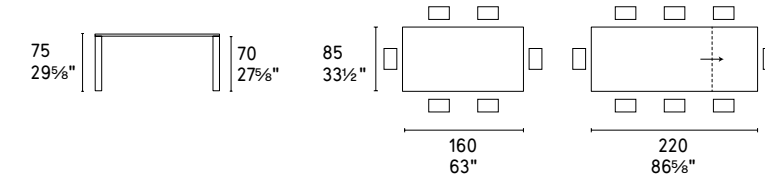

CS4139-R 160