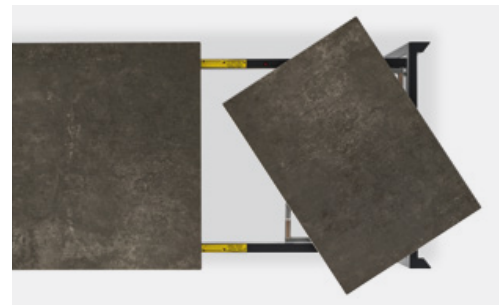

Giro carrello portavivande / food trolley CS5123

P15 / P15L-R04

Face centrotavola / centerpiece CS7246

Face vaso / vase CS7237-A

Lume portacandele / candle holder CS7197

Connect tappeto / rug CS7255

CS4089-FR 130