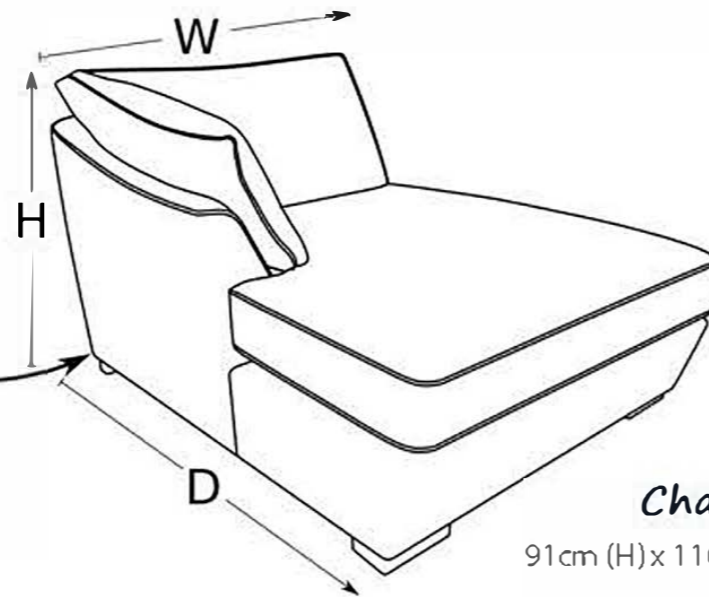

LOUVRE

THE COOKES
COLLECTION

STEP ONE - Choose Your Sofa Size

4 Seater Sofa
(Split-Frame Option Available) 91cm (H) x 251cm (W) x 102cm (D)
3 Seater Sofa
(Split-Frame Option Available) 91cm (H) x 221cm (W) x 102cm (D)
2 Seater Sofa
(Split-Frame Option Available) 91cm (H) x 180cm (W) x 102cm (D)

Snuggle Chair
91cm (H) x 147cm (W) x 102cm (D)

Chair
91cm (H) x 112cm (W) x 102cm (D)

Solid Hardwood Feet In Both LIGHT & DARK Finishes.

STEP TWO - Select Your Fabrics & Co-ordinating Cushions

Chaise Unit
91cm (H) x 110cm (W) x 162cm (D)

Cushions blown using Spiral Conjugate Fibre Technology.

STEP THREE - Select Your Foot Option

Large End Sofa
(Left/Right Hand Available) 91cm (H) x 198cm (W) x 102cm (D)
Medium End Sofa
(Left/Right Hand Available) 91cm (H) x 157cm (W) x 102cm (D)

Mid Unit
91cm (H) x 90cm (W) x 102cm (D)
Petite Mid Unit
91cm (H) x 70cm (W) x 102cm (D)

Small End Sofa
(Right/Left Hand Available) 91cm (H) x 110cm (W) x 102cm (D)
Petite End Sofa
(Right/Left Hand Available) 91cm (H) x 90cm (W) x 102cm (D)