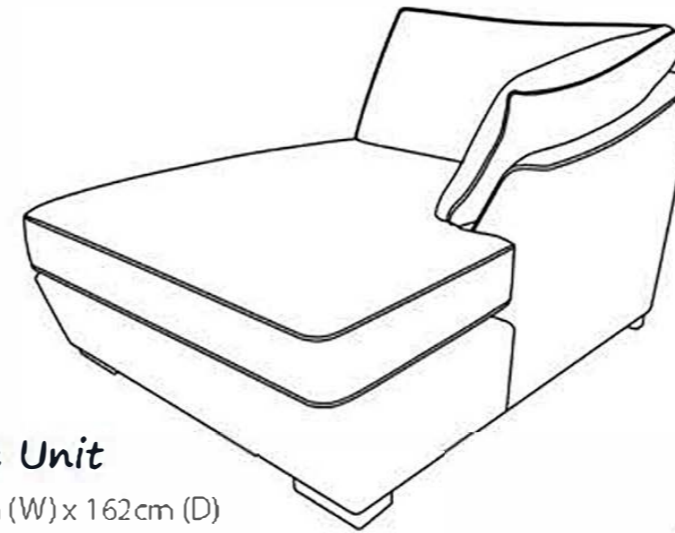

LOUVRE

THE COOKES
COLLECTION

STEP ONE - Choose Your Sofa Size

4 Seater Sofa
(Split-Frame Option Available) 91cm (H) x 251cm (W) x 102cm (D)
3 Seater Sofa
(Split-Frame Option Available) 91cm (H) x 221cm (W) x 102cm (D)
2 Seater Sofa
(Split-Frame Option Available) 91cm (H) x 180cm (W) x 102cm (D)

Snuggle Chair
91cm (H) x 147cm (W) x 102cm (D)

Chair
91cm (H) x 112cm (W) x 102cm (D)

Solid Hardwood Feet In Both LIGHT & DARK Finishes.

STEP TWO - Select Your Fabrics & Co-ordinating Cushions

Chaise Unit
91cm (H) x 110cm (W) x 162cm (D)

Cushions blown using Spiral Conjugate Fibre Technology.

STEP THREE - Select Your Foot Option

Large End Sofa
(Left/Right Hand Available) 91cm (H) x 198cm (W) x 102cm (D)
Medium End Sofa
(Left/Right Hand Available) 91cm (H) x 157cm (W) x 102cm (D)

Mid Unit
91cm (H) x 90cm (W) x 102cm (D)
Petite Mid Unit
91cm (H) x 70cm (W) x 102cm (D)

Small End Sofa
(Right/Left Hand Available) 91cm (H) x 110cm (W) x 102cm (D)
Petite End Sofa
(Right/Left Hand Available) 91cm (H) x 90cm (W) x 102cm (D)