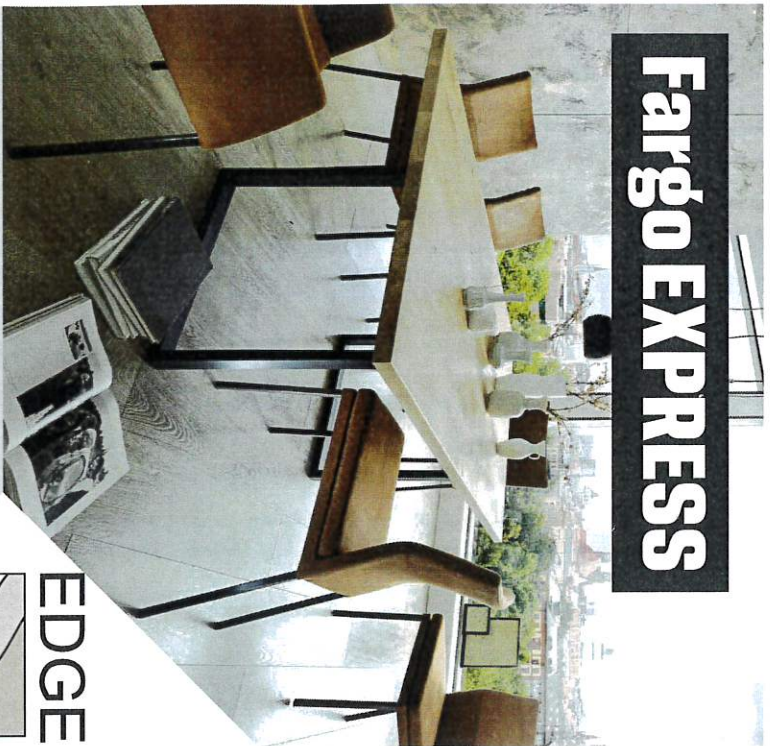

FARGO EXPRESS

DINING TABLE

EXTENSION LEAF

50cm wide

L x W x H, cm	
160 x 90 x 76	200 x 100 x 76
180 x 90 x 76	220 x 100 x 76

EDGE PROFILE

F01
Natural Edge

F02
Straight edge