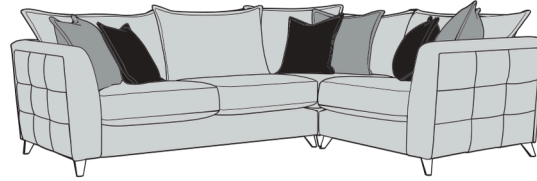

Cookes
FURNITURE

FRAME GUARANTEE
15
YEAR
FRAME GUARANTEE

MODESTO COLLECTION

Cover Guide:

Corner Group: LH2, COR, RH2
H: 89 W: 283 D: 283

Corner Group: LH2, COR, RH1
H: 89 W: 283 D: 207

Corner Group: LH1, COR, RH2
H: 89 W: 283 D: 207

Armless Unit: ALU
H: 89 W: 76 D: 103

4 Seater Modular Sofa: 4MD
H: 89 W: 260 D: 103

3 Seater Sofa: 3ST
H: 89 W: 217 D: 103

2 Seater Sofa: 2ST
H: 89 W: 187 D: 103

Love Chair: LOV
H: 89 W: 144 D: 103

Armchair: 1ST
H: 89 W: 116 D: 103