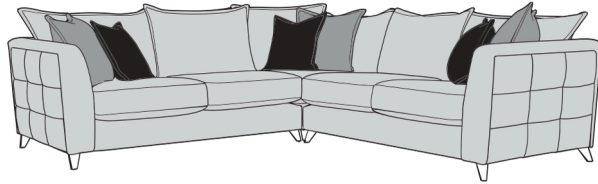

Cookes
FURNITURE

FRAME GUARANTEE
15
YEAR
FRAME GUARANTEE

MODESTO COLLECTION

Cover Guide:

Corner Group: LH2, COR, RH2
H: 89 W: 283 D: 283

Corner Group: LH2, COR, RH1
H: 89 W: 283 D: 207

Corner Group: LH1, COR, RH2
H: 89 W: 283 D: 207

Armless Unit: ALU
H: 89 W: 76 D: 103

4 Seater Modular Sofa: 4MD
H: 89 W: 260 D: 103

3 Seater Sofa: 3ST
H: 89 W: 217 D: 103

2 Seater Sofa: 2ST
H: 89 W: 187 D: 103

Love Chair: LOV
H: 89 W: 144 D: 103

Armchair: 1ST
H: 89 W: 116 D: 103