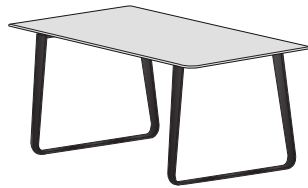

dining table brilliant chromed base
walnut

DIMENSIONS
H 740 - mm
W 2400 - mm
D 1000 - mm

dining table white lacquered base
natural oak

DIMENSIONS

H 740 - mm
W 2400 - mm
D 1000 - mm

dining table black lacquered base
natural oak

DIMENSIONS

H 740 - mm
W 2400 - mm
D 1000 - mm

dining table black lacquered base
smoked oak effect

DIMENSIONS

H 740 - mm
W 2400 - mm
D 1000 - mm

dining table black lacquered base
walnut

DIMENSIONS

H 740 - mm
W 2400 - mm
D 1000 - mm