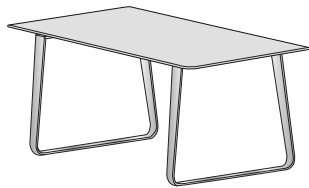

dining table brilliant chromed base
natural oak

DIMENSIONS
H 740 - mm
W 2200 - mm
D 1000 - mm