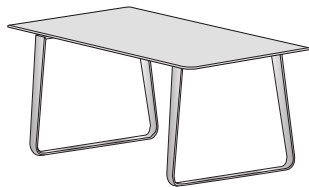

dining table brilliant chromed base
walnut

DIMENSIONS
H 740 - mm
W 2200 - mm
D 1000 - mm