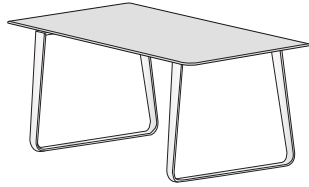

dining table white lacquered base
natural oak

DIMENSIONS
H 740 - mm
W 2200 - mm
D 1000 - mm