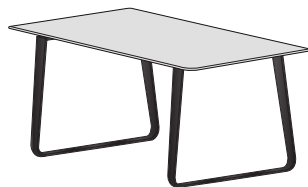

dining table brilliant chromed base
walnut

DIMENSIONS
H 740 - mm
W 2400 - mm
D 1000 - mm

dining table white lacquered base
natural oak

DIMENSIONS

H 740 - mm
W 2400 - mm
D 1000 - mm

dining table black lacquered base
natural oak

DIMENSIONS

H 740 - mm
W 2400 - mm
D 1000 - mm

dining table black lacquered base
smoked oak effect

DIMENSIONS

H 740 - mm
W 2400 - mm
D 1000 - mm

dining table black lacquered base
walnut

DIMENSIONS

H 740 - mm
W 2400 - mm
D 1000 - mm