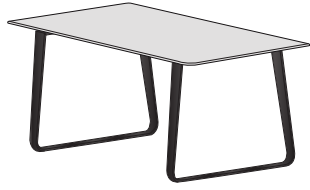

DIMENSIONS

H 740 - mm
W 2400 - mm
D 1000 - mm

dining table black lacquered base
smoked oak effect

DIMENSIONS

H 740 - mm
W 2400 - mm
D 1000 - mm

dining table black lacquered base
walnut

DIMENSIONS

H 740 - mm
W 2400 - mm
D 1000 - mm