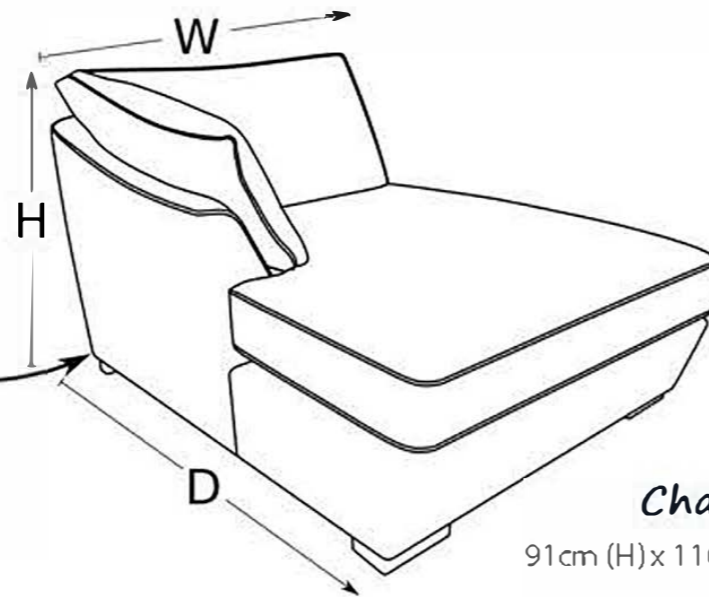

LOUVRE

THE COOKES
COLLECTION

Cookes | LIFE well furnished

STEP ONE - Choose Your Sofa Size

4 Seater Sofa
(Split-Frame Option Available) 91cm (H) x 251cm (W) x 102cm (D)
3 Seater Sofa
(Split-Frame Option Available) 91cm (H) x 221cm (W) x 102cm (D)
2 Seater Sofa
(Split-Frame Option Available) 91cm (H) x 180cm (W) x 102cm (D)

Snuggle Chair
91cm (H) x 147cm (W) x 102cm (D)

Chair
91cm (H) x 112cm (W) x 102cm (D)

Solid Hardwood Feet In Both LIGHT & DARK Finishes.

STEP TWO - Select Your Fabrics & Co-ordinating Cushions

Chaise Unit
91cm (H) x 110cm (W) x 162cm (D)

Cushions blown using Spiral Conjugate Fibre Technology.

STEP THREE - Select Your Foot Option

Large End Sofa
(Left/Right Hand Available) 91cm (H) x 198cm (W) x 102cm (D)
Medium End Sofa
(Left/Right Hand Available) 91cm (H) x 157cm (W) x 102cm (D)

Mid Unit
91cm (H) x 90cm (W) x 102cm (D)
Petite Mid Unit
91cm (H) x 70cm (W) x 102cm (D)

Small End Sofa
(Right/Left Hand Available) 91cm (H) x 110cm (W) x 102cm (D)
Petite End Sofa
(Right/Left Hand Available) 91cm (H) x 90cm (W) x 102cm (D)