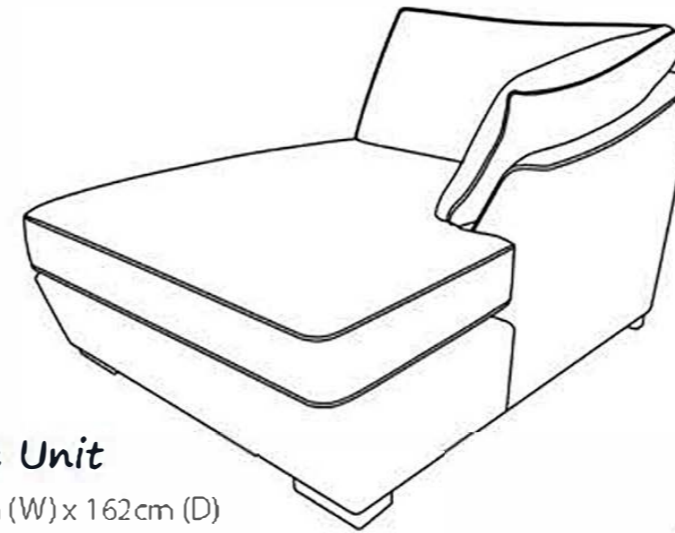

LOUVRE

THE COOKES
COLLECTION

Cookes | LIFE well furnished

STEP ONE - Choose Your Sofa Size

4 Seater Sofa
(Split-Frame Option Available) 91cm (H) x 251cm (W) x 102cm (D)
3 Seater Sofa
(Split-Frame Option Available) 91cm (H) x 221cm (W) x 102cm (D)
2 Seater Sofa
(Split-Frame Option Available) 91cm (H) x 180cm (W) x 102cm (D)

Snuggle Chair
91cm (H) x 147cm (W) x 102cm (D)

Chair
91cm (H) x 112cm (W) x 102cm (D)

Solid Hardwood Feet In Both LIGHT & DARK Finishes.

STEP TWO - Select Your Fabrics & Co-ordinating Cushions

Chaise Unit
91cm (H) x 110cm (W) x 162cm (D)

Cushions blown using Spiral Conjugate Fibre Technology.

STEP THREE - Select Your Foot Option

Large End Sofa
(Left/Right Hand Available) 91cm (H) x 198cm (W) x 102cm (D)
Medium End Sofa
(Left/Right Hand Available) 91cm (H) x 157cm (W) x 102cm (D)

Mid Unit
91cm (H) x 90cm (W) x 102cm (D)
Petite Mid Unit
91cm (H) x 70cm (W) x 102cm (D)

Small End Sofa
(Right/Left Hand Available) 91cm (H) x 110cm (W) x 102cm (D)
Petite End Sofa
(Right/Left Hand Available) 91cm (H) x 90cm (W) x 102cm (D)