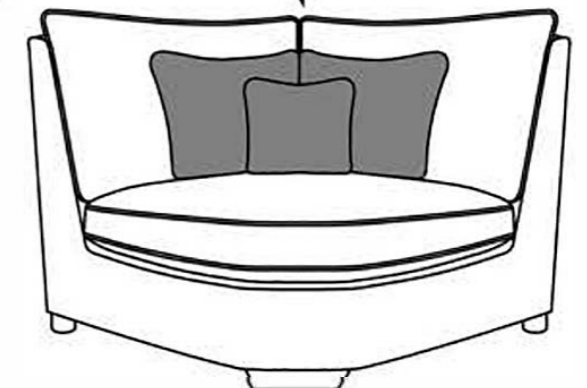

Cushions blown using Spiral Conjugate Fibre Technology.

STEP THREE - Select Your Foot Option

Large End Sofa
(Left/Right Hand Available) 91cm (H) x 198cm (W) x 102cm (D)
Medium End Sofa
(Left/Right Hand Available) 91cm (H) x 157cm (W) x 102cm (D)

Mid Unit
91cm (H) x 90cm (W) x 102cm (D)
Petite Mid Unit
91cm (H) x 70cm (W) x 102cm (D)

Small End Sofa
(Right/Left Hand Available) 91cm (H) x 110cm (W) x 102cm (D)
Petite End Sofa
(Right/Left Hand Available) 91cm (H) x 90cm (W) x 102cm (D)