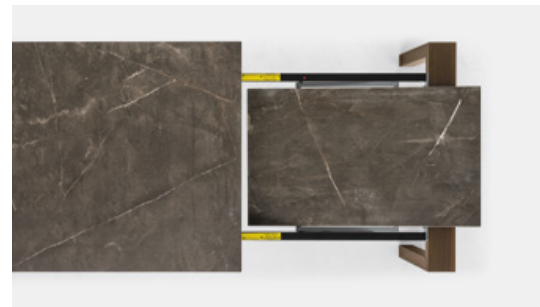

Omnia tavolo / table CS4058-R P12 / P18C • Claire sedia / chair CS1443 P12 / S0B • Face vaso / vase CS7237-A

calligaris 

Omnia

design by Calligaris Studio

Cookes | LIFE well furnished

Claire sedia / chair CS1443 P12 / SOB
Omnia tavolo / table CS4058-R
P12 / P18C
Hangar libreria / bookcase
CS6055-P L/R P15 / P12
Face vaso / vase CS7237-A
Ionico vaso / vase CS7189-B

Omnia tavolo / table CS4058-R P201 / P2C • Igloo sedia / chair CS1810 P201 / SQ4 • Secret credenza / sideboard CS6053-3 P15 / P201 • Arabia tappeto / rug CS7166

Omnia tavolo / table CS4058-RX 180 P27 / P27

Bess Low sedia / chair CS1463 P27 / A02

Arabia tappeto / rug CS7166

Cookes | LIFE well furnished

CS4058-R 160

CS4058-R 180

CS4058-RX 180

CS4058-R 220