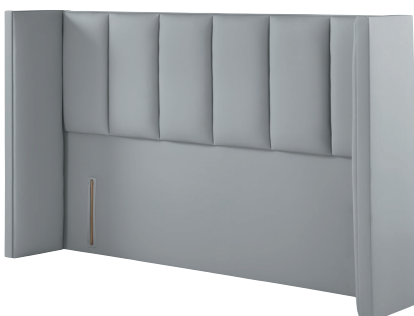

DELANO STRUT

BRYANT EASY ACCESS

BRYANT FLOATING

FLORIN EASY ACCESS

FLORIN FLOATING

WILTERN EASY ACCESS

WILTERN FLOATING

CHEQUERS DEEP

CHEVRON DEEP

EMBRACE DEEP

LATTICE DEEP

ELAN

MIURA

TORINO

HEADBOARD DIMENSIONS

	Single 90cm				Double 135cm				King 150cm				Super King 180cm			
	Height (cm)	Shoulder height if applicable (cm)	Depth (cm)	Width (cm)	Height (cm)	Shoulder height if applicable (cm)	Depth (cm)	Width (cm)	Height (cm)	Shoulder height if applicable (cm)	Depth (cm)	Width (cm)	Height (cm)	Shoulder height if applicable (cm)	Depth (cm)	Width (cm)
Strutted Headboards																
Delano Strut	70	N/A	11	90	70	N/A	11	135	70	N/A	11	150	70	N/A	11	180
Easy Access Deep Headboards																
Byrant Easy Access	150	135	11	90	150	135	11	135	150	135	11	150	150	135	11	180
Florin Easy Access**	136	144	7	90	136	144	7	150	136	144	7	165	136	144	7	195
Wiltern Easy Access	135	N/A	11	90	135	N/A	11	135	135	N/A	11	150	135	N/A	11	180
Floating Headboards*																
Byrant Floating	130	115	9	90	130	115	9	135	130	115	9	150	130	115	9	180
Florin Floating**	116	129	6	90	116	129	6	150	116	129	6	165	116	129	6	195
Wiltern Floating	115	N/A	9	90	115	N/A	9	135	115	N/A	9	150	115	N/A	9	180
Deep Headboards																
Chevron**	N/A	N/A	N/A	N/A	152	N/A	7	147	150	N/A	7	162	150	N/A	7	192
Chequers**	140	N/A	7	100	140	N/A	7	145	140	N/A	7	160	140	N/A	7	190
Embrace	N/A	N/A	N/A	N/A	144	136	7	135	144	136	7	150	144	136	7	180
Lattice	N/A	N/A	N/A	N/A	138	N/A	7	139	153	N/A	7	154	153	N/A	7	184
Elan**	N/A	N/A	N/A	N/A	120	N/A	7	157	120	N/A	7	172	120	N/A	7	202
Miura**	N/A	N/A	N/A	N/A	120	N/A	7	265	120	N/A	7	280	120	N/A	7	310
Torino**	N/A	N/A	N/A	N/A	120	N/A	7	265	120	N/A	7	280	120	N/A	7	310